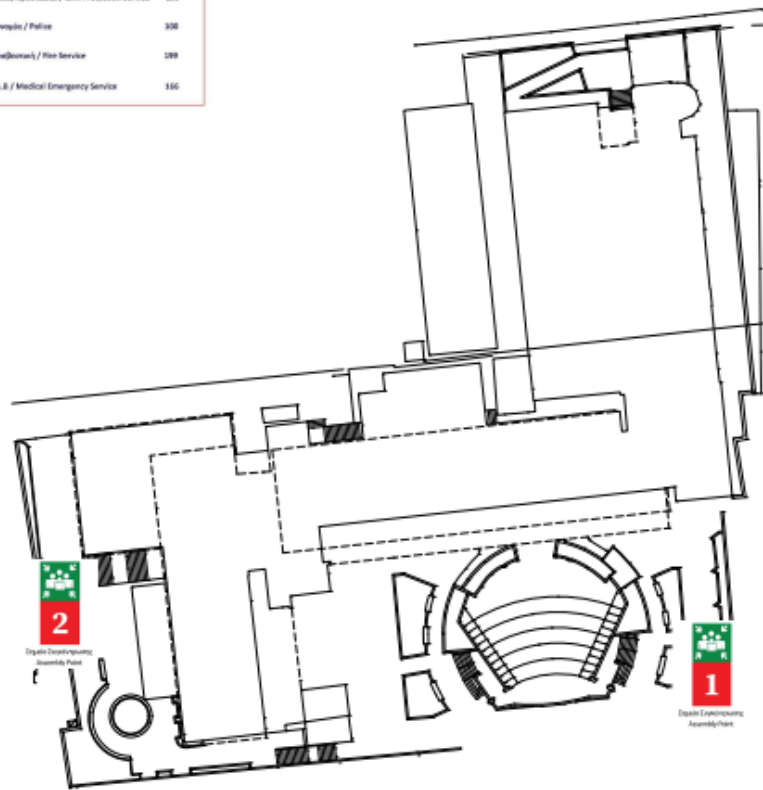

**ΣΗΜΕΙΑ ΣΥΓΚΕΝΤΡΩΣΗΣ ΕΚΤΑΚΤΗΣ ΑΝΑΓΚΗΣ
ASSEMBLY POINTS DURING EMERGENCY EVENT**

ΥΠΟΜΝΗΜΑ - LEGEND

**ΣΗΜΕΙΟ ΣΥΓΚΕΝΤΡΩΣΗΣ (Σ.Σ.)
ASSEMBLY POINT (A.P.)**

**Τηλέφωνα έκτακτης ανάγκης
Emergency telephone numbers**

	Πολιτική Προστασία / Civil Protection Service	199
	Αστυνομία / Police	300
	Πυροσβεστής / Fire Service	199
	Ε.Κ.Α.Β. / Medical Emergency Service	166